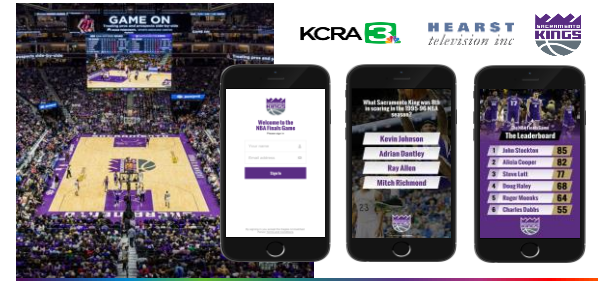

GV Polling & Gaming

GV Polling & Gaming

- A comprehensive Real-time Audience Interaction Platform
- A two-way conversation in which viewers directly contribute to the show live
- Empowers a presenter to captivate audiences with real-time stats!
- Cloud based, Subscription offering